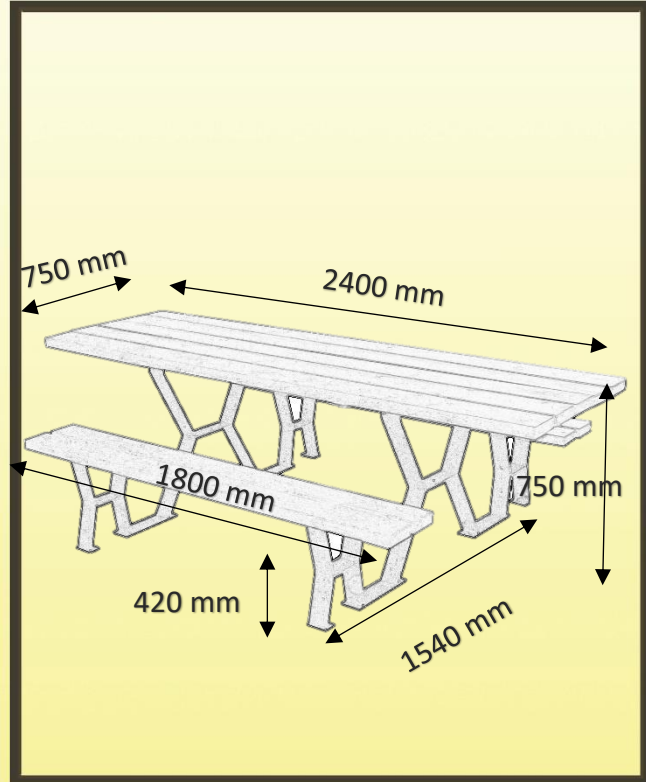

Table Tabalour PMR

Réf : voir
tarif
Fabrication
Française

Version résineux « acajou doré », PMR, longueur 2400 : RAD

DESCRIPTION

Table banc bois pieds acier autostable, robuste et stable, facilité d'accès grâce à son dégagement latéral et adapté aux personnes à mobilité réduite.

MATERIAUX

Pieds profilé acier RAL 6005, lames bois.

- longueur 2400 mm, section 45 x 140/120 en résineux et section 36 x 140/120 en exotique

FIXATION

A poser ou à sceller, scellement par tiges et platines en option